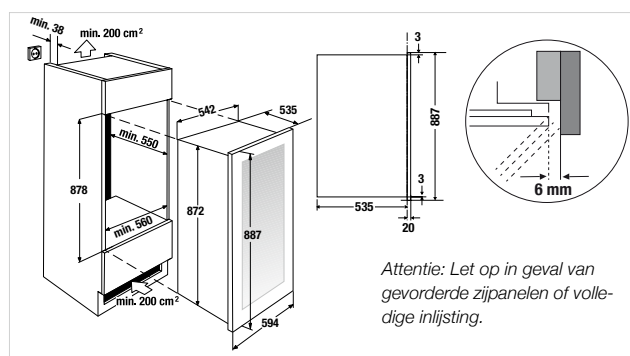

FWK 2800.0 S Design zwart glas € 1.849,-