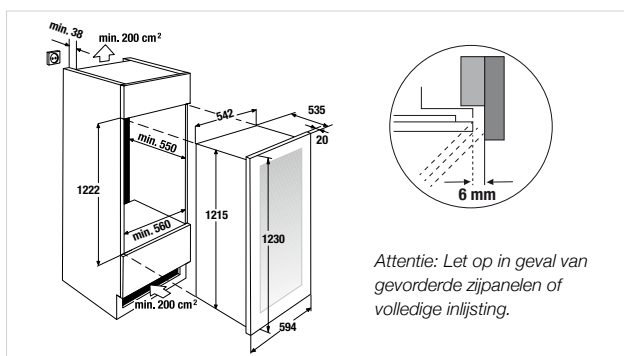

Technische gegevens:

- Jaarlijks energieverbruik 162 kWh
- Afmetingen van het toestel (excl. greep) b x h x d ca. 594 x 887 x 555 mm
- Nismaten b x h x d ca. 560 x 878 x 550 mm
- Geluidsniveau 38 dB
- Voor meer informatie zie Technische gegevens

Accessoires grepen zie bladzijde 177/187

* Bordeaux flessen 0,75 l

FWK 4800.0 S Design zwart glas € 2.499,-