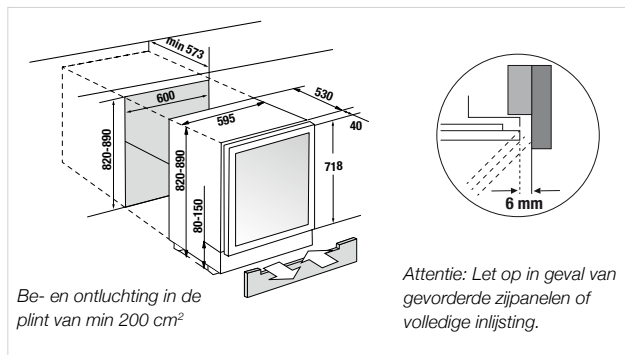

Accessoires grepen:

- Design RVS
  Acc. nr. 8801 € 99,-
- Design Black Chrome
  Acc. nr. 8802 € 155,-
- Design Silver Chrome
  Acc. nr. 8803 € 155,-
- Design Gold
  Acc. nr. 8804 € 185,-
- Design Black Velvet
  Acc. nr. 8805 € 66,-
- Design Copper
  Acc. nr. 8807 € 185,-
- Design Hot Chili
  Acc. nr. 8808 € 185,-

* Bordeaux flessen 0,75 l

FWKU 1800.0 S Design zwart glas

€ 1.849,-