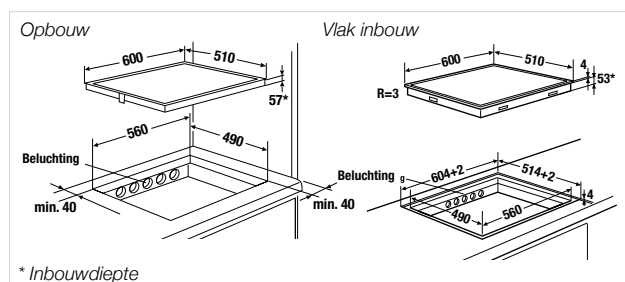

KI 6870.0 SR zwart, frameless

Het wordt aanbevolen pees afdichting ± 20mm onder de kookplaat te plaatsen.