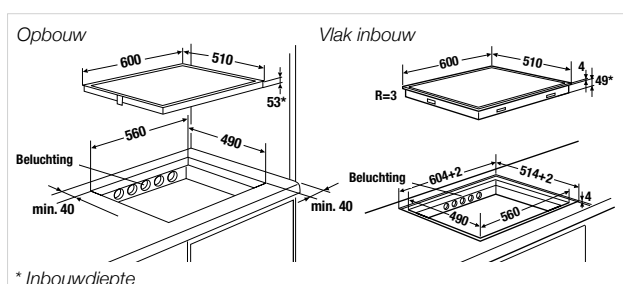

KI 6550.0 SR zwart, frameless

Het wordt aanbevolen pees afdichting $\pm$ 20mm onder de kookplaat te plaatsen.