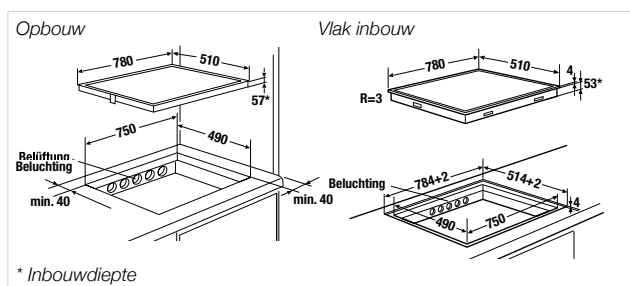

Het wordt aanbevolen pees afdichting ± 20mm onder de kookplaat te plaatsen.