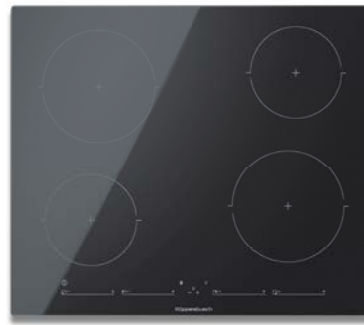

K-SERIES.1

Frameless

KI 6130.0 NIEUW

glideControl+. 60 cm. 4 kookzones.

Uitvoering:

- Vermogensregeling met 10 standen "glideControl+" (Power Booster incl.) met rode aanduiding
 - PowerManagement
 - Weergave van restwarmte
 - Timer met stopfunctie
 - Centrale vergrendeling
 - Vakantie-instelling (gebruikstijd)
 - 2 kookzones \varnothing 185 mm 1.700 W (2.100 W*)
 - 2 kookzones \varnothing 150 mm 1.200 W (1.500 W*)
- *met powerstand