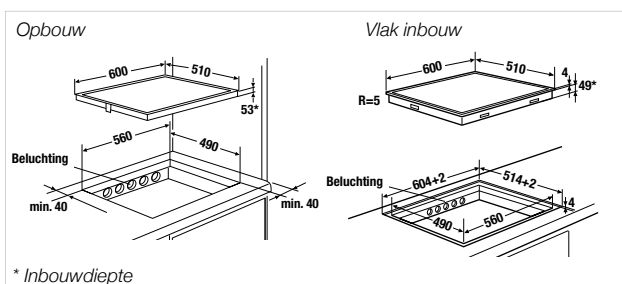

KI 6343.0 SR zwart, frameless

Het wordt aanbevolen pees afdichting $\pm$ 20mm onder de kookplaat te plaatsen.