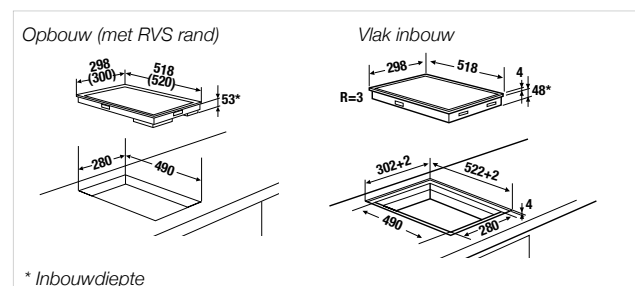

VKI 3550.0 SR zwart, frameless

Het wordt aanbevolen pees afdichting ± 20mm onder de kookplaat te plaatsen.