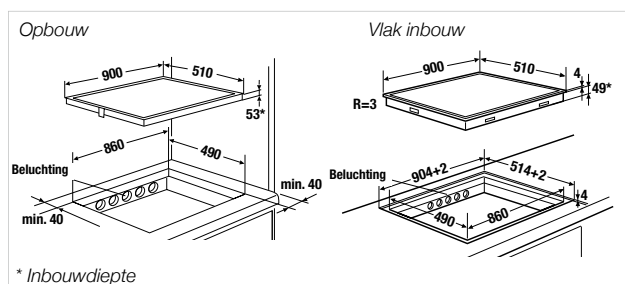

Het wordt aanbevolen pees afdichting $\pm$ 20mm onder de kookplaat te plaatsen.