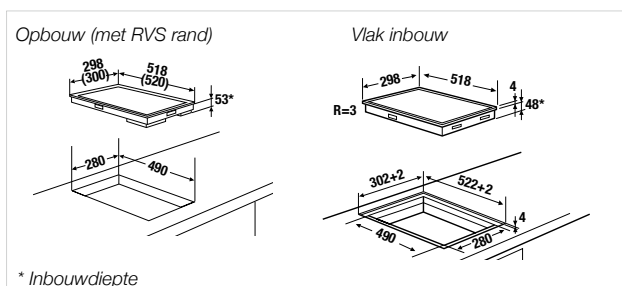

VKI 3850.0 SR zwart, frameless

Het wordt aanbevolen pees afdichting ± 20mm onder de kookplaat te plaatsen.