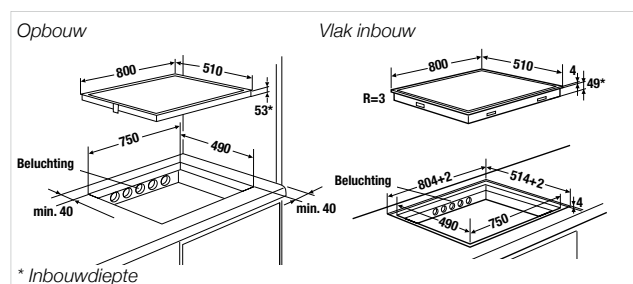

Het wordt aanbevolen pees afdichting $\pm$ 20mm onder de kookplaat te plaatsen.