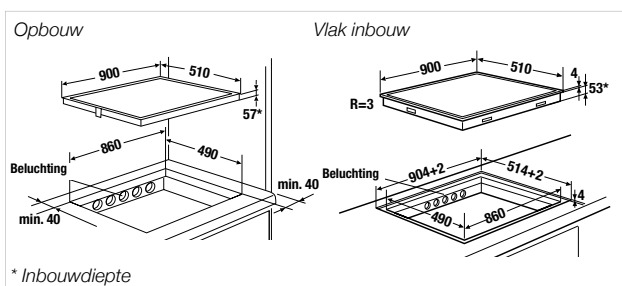

Het wordt aanbevolen pees afdichting ± 20mm onder de kookplaat te plaatsen.