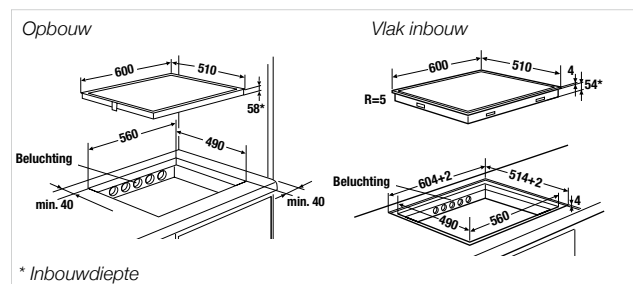

KI 6130.0 SR zwart, frameless

Het wordt aanbevolen pees afdichting $\pm$ 20mm onder de kookplaat te plaatsen.